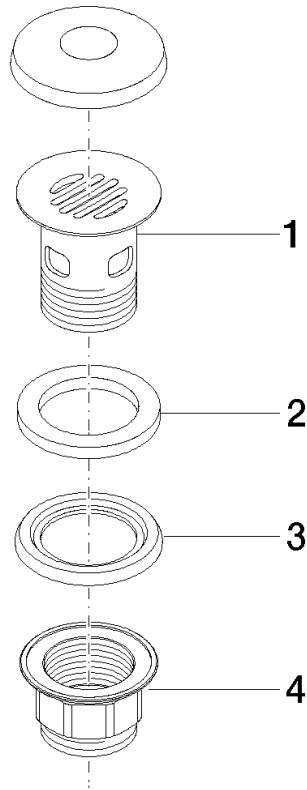

10 105 970

Passt zu: IMO, LULU, MADISON, MEM,
TARA, CL.1, LISSÉ, VAIA, META, CYO

	Champagne gebürstet (22kt Gold)	10 105 970-46
	Chrom	10 105 970-00
	Platin gebürstet	10 105 970-06
	Platin	10 105 970-08
	Messing (23kt Gold)	10 105 970-09
	Dark Chrome	10 105 970-19
	Light Gold	10 105 970-26
	Light Gold gebürstet	10 105 970-27
	Messing gebürstet (23kt Gold)	10 105 970-28
	Schwarz matt	10 105 970-33
	Bronze gebürstet	10 105 970-42
	Champagne (22kt Gold)	10 105 970-47
	Chrom gebürstet	10 105 970-93
	Dark Platinum gebürstet	10 105 970-99

Siebventil 1 1/4" - Champagne gebürstet (22kt Gold)

IMO

10 105 970

Nur für Becken mit Überlauf geeignet.

10 105 970

10 105 970

Ersatzteile für die
anderen
Oberflächenvarianten
finden Sie hier:
Chrom

Ersatzteilstückliste

Nr.	Artikelnummer	Benennung	Verbaumenge	Lieferzeit
1	09 11 01 027-46	Kelch	1	30
2	09 14 05 039 90	Dichtung	1	2
3	09 14 03 025 90	Dichtung	1	2
4	09 23 10 020-46	Mutter	1	30