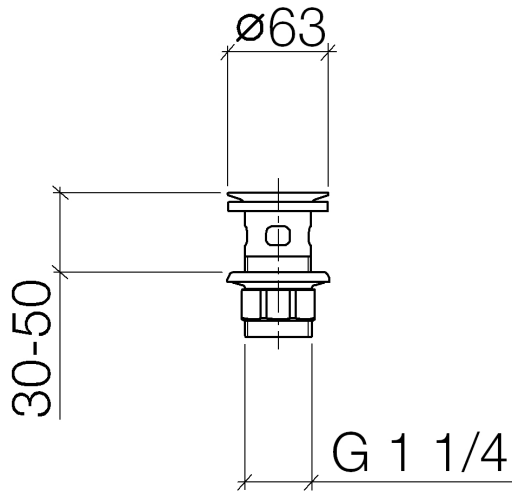

10 105 970

Passt zu: IMO, LULU, MADISON, MEM,
TARA, CL.1, LISSÉ, VAIA, META, CYO

	Champagne gebürstet (22kt Gold)	10 105 970-46
	Chrom	10 105 970-00
	Platin gebürstet	10 105 970-06
	Platin	10 105 970-08
	Messing (23kt Gold)	10 105 970-09
	Dark Chrome	10 105 970-19
	Light Gold	10 105 970-26
	Light Gold gebürstet	10 105 970-27
	Messing gebürstet (23kt Gold)	10 105 970-28
	Schwarz matt	10 105 970-33
	Bronze gebürstet	10 105 970-42
	Champagne (22kt Gold)	10 105 970-47
	Chrom gebürstet	10 105 970-93
	Dark Platinum gebürstet	10 105 970-99

Siebventil 1 1/4" - Champagne gebürstet (22kt Gold)

IMO

10 105 970

Nur für Becken mit Überlauf geeignet.

10 105 970

10 105 970

Ersatzteile für die
anderen
Oberflächenvarianten
finden Sie hier:
Chrom

Ersatzteilstückliste

Nr.	Artikelnummer	Benennung	Verbaumenge	Lieferzeit
1	09 11 01 027-46	Kelch	1	30
2	09 14 05 039 90	Dichtung	1	2
3	09 14 03 025 90	Dichtung	1	2
4	09 23 10 020-46	Mutter	1	30